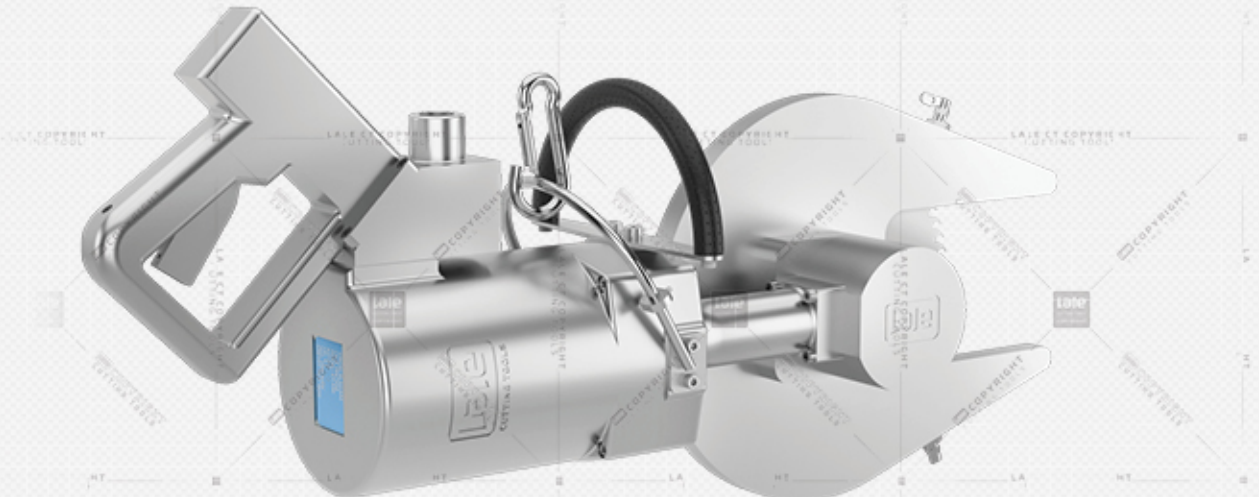

AYAK KESME

TESTERESİ

foot cutting saw

www.lalesaws.com

info@lalesaws.com

AYAK KESME TESTERESİ

FOOT CUTTING SAW
SIERRA DE CORTE DE PATAS

Model No: AKT-280

Büyükbaş hayvanlarda ayakların kesimi için kullanılan testeredir.

- Yarım daire ergonomik ön tutacak
- Ayak kaçırmayan özel kafa tasarımı
- Ergonomik kabza, gövde ve shaft sayesinde kesim kolaylığı

Foot cutting for medium capacity slaughterhouses.

- Semicircular ergonomic front handle
- Its special head design provides safe cutting
- Its ergonomic handle, body and shaft provides easy cutting

Diseñado para poder cortar patas en instalaciones de media capacidad.

- Mango frontal ergonómico semicircular
- Gracias a su diseño especial de cabeza, no se mueve la pata
- Facilidad de corte gracias al mango, cuerpo y eje ergonómicos

Fiziksel Özellikler
Physical Properties
Características Fisicas