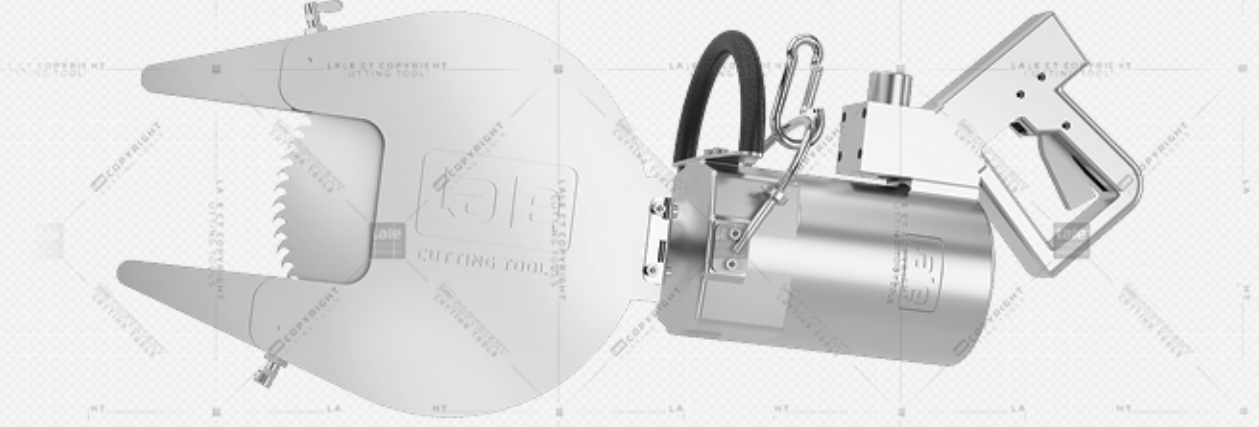

AYAK KESME

TESTERESİ

foot cutting saw

www.lalesaws.com

info@lalesaws.com

AYAK KESME TESTERESİ

FOOT CUTTING SAW
SIERRA DE CORTE DE PATAS

Model No: AKT-280

Büyükbaş hayvanlarda ayakların kesimi için kullanılan testeredir.

- Yarım daire ergonomik ön tutacak
- Ayak kaçırmayan özel kafa tasarımı
- Ergonomik kabza, gövde ve shaft sayesinde kesim kolaylığı

Foot cutting for medium capacity slaughterhouses.

- Semicircular ergonomic front handle
- Its special head design provides safe cutting
- Its ergonomic handle, body and shaft provides easy cutting

Diseñado para poder cortar patas en instalaciones de media capacidad.

- Mango frontal ergonómico semicircular
- Gracias a su diseño especial de cabeza, no se mueve la pata
- Facilidad de corte gracias al mango, cuerpo y eje ergonómicos

Fiziksel Özellikler
Physical Properties
Características Fisicas