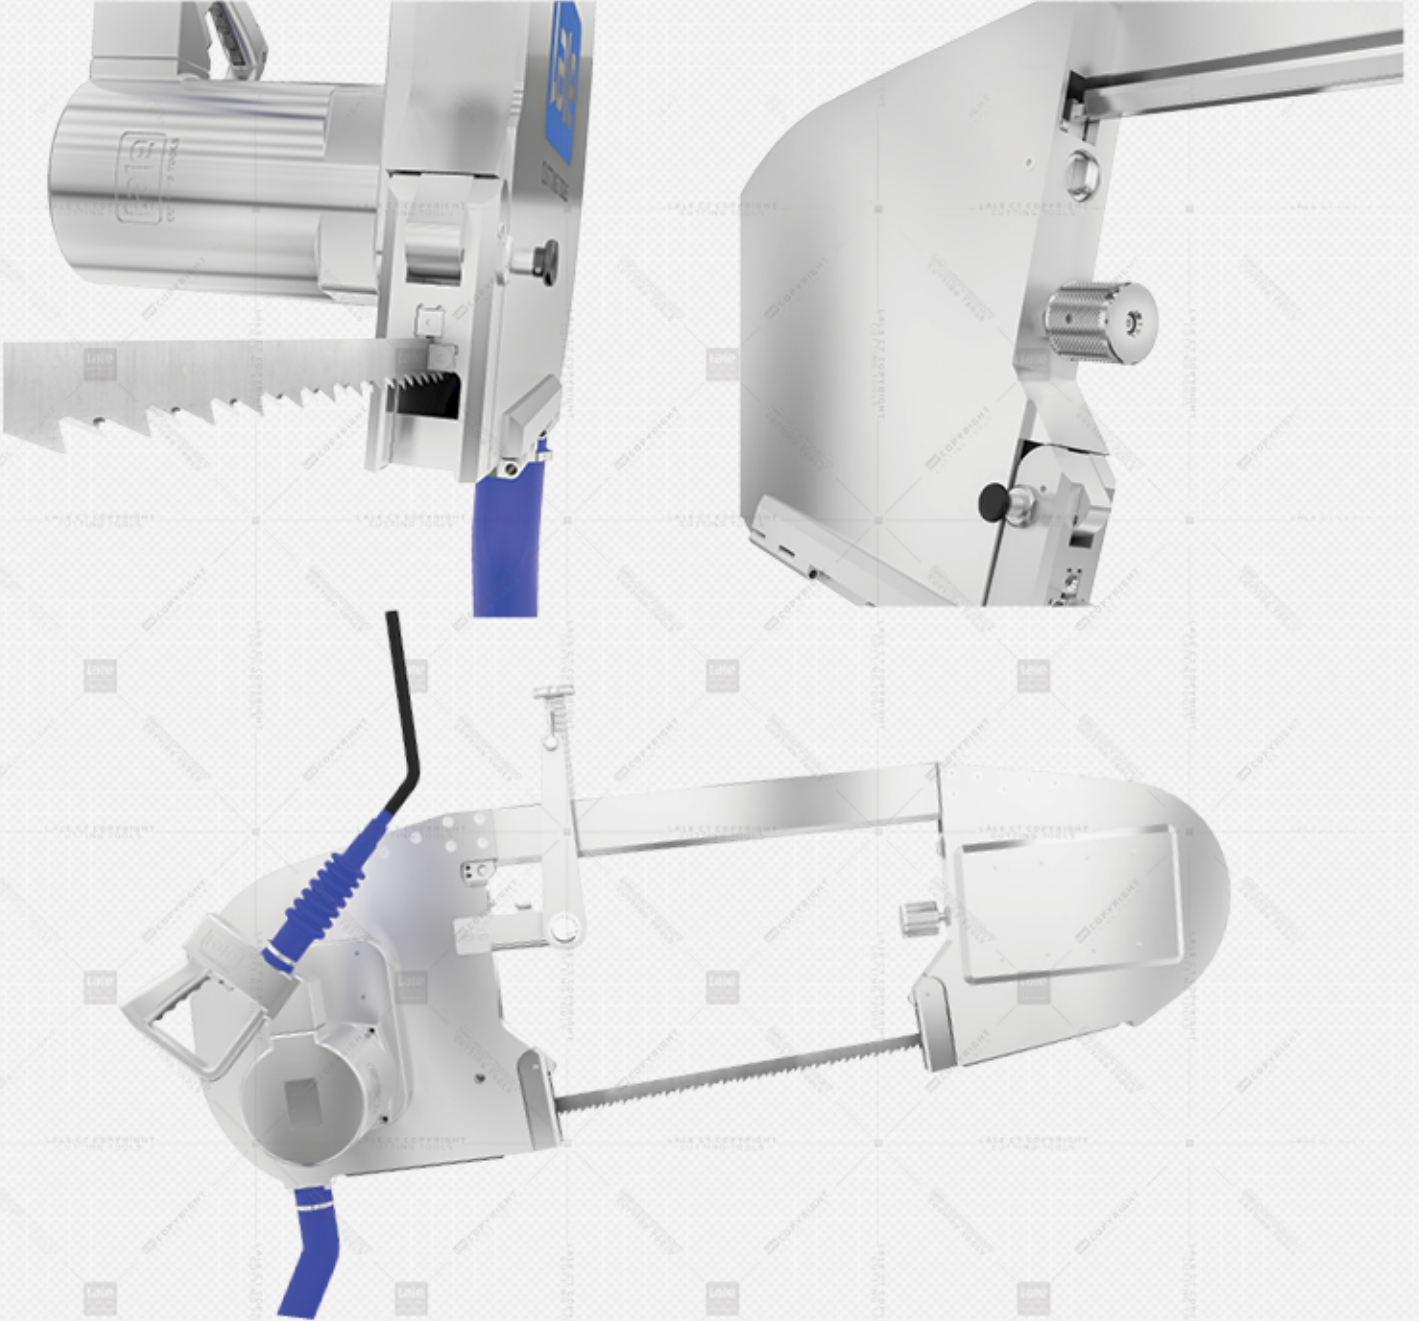

Fiziksel Özellikler
Physical Properties
Características Físicas

Ağırlık Weight Peso	Kesim Açıklığı Cutting Aperture Apertura de corte	Kesme Yüksekliği Cutting Height Altura de corte
68 kg	500 mm	330 mm

Su Girişi
Water Inlet
Entrada de Agua

Su bağlantısı Water connection Conexión de Agua
3/8 inch

Elektrik Kullanımı
Electricity Usage
Uso de Electricidad

Faz Phase Fase	Voltaj/Frekans/Güç Voltage/Frequency/Power Voltaje/Frecuencia/Potencia	Tetik Trigger Gatillo	Koruma Sınıfı Protection Class Clase de Protección
3	380 V / 50Hz / 3 Kw (3.1hp)	24 Volt Start Switch	IP67